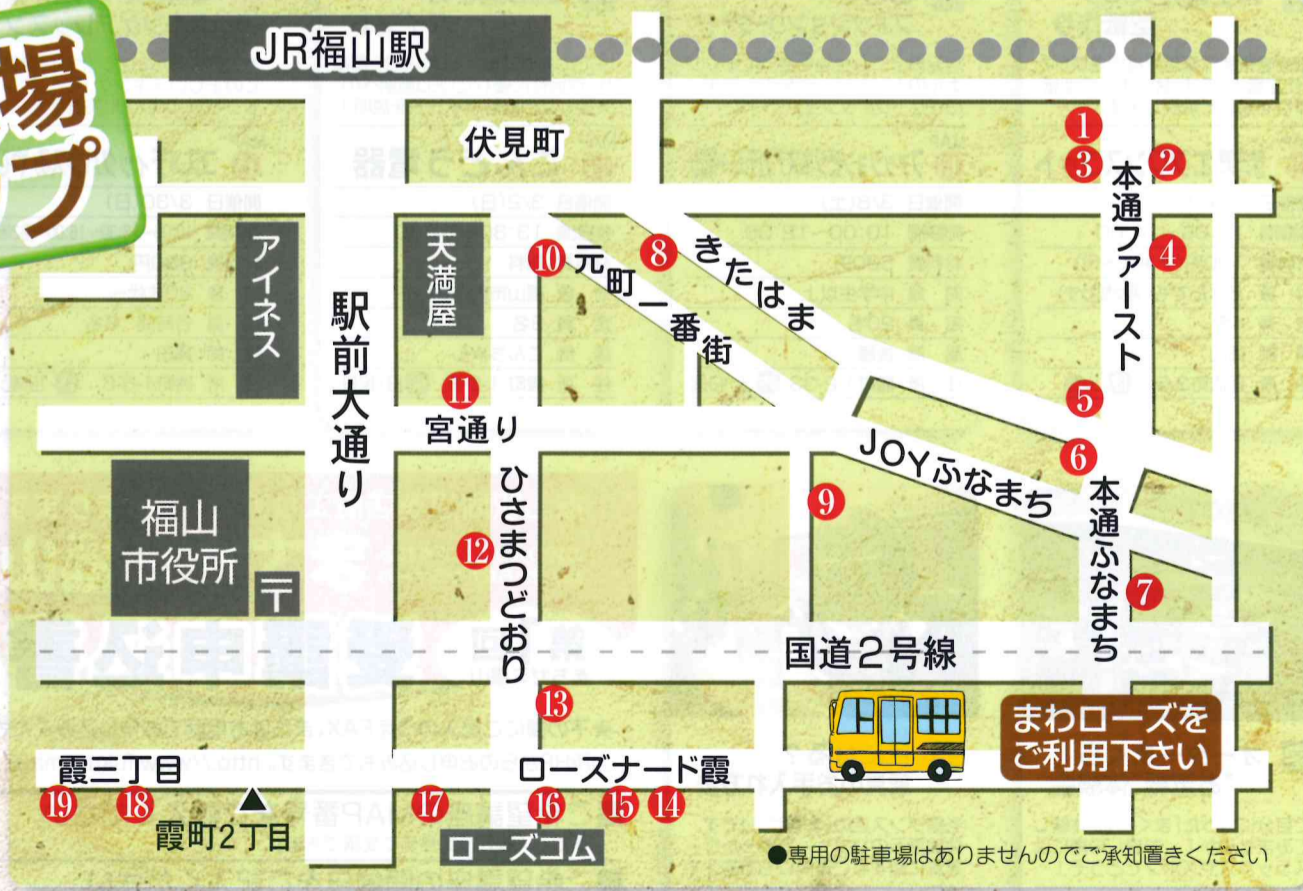

受講受付

2/10(月) ~ 3/14(金)

■ 定員になり次第締切となります
※お申し込みは...福山商工会議所で受け付けています
詳しくはウラ面に記載しております

■ 主催 / 福山商工会議所
■ 共催 / 福山市商店街振興組合連合会

1. **講座内容**
1. 宮本カバン店
  2. 宮本カバン店
  3. 宮本カバン店
  4. 宮本カバン店
  5. 宮本カバン店
  6. 宮本カバン店
  7. 宮本カバン店
  8. 宮本カバン店
  9. 宮本カバン店
  10. 宮本カバン店
  11. 宮本カバン店
  12. 宮本カバン店
  13. 宮本カバン店
  14. 宮本カバン店
  15. 宮本カバン店
  16. 宮本カバン店
  17. 宮本カバン店
  18. 宮本カバン店
  19. 宮本カバン店

★ウラ面に各店の講座内容を詳しく記載しています★