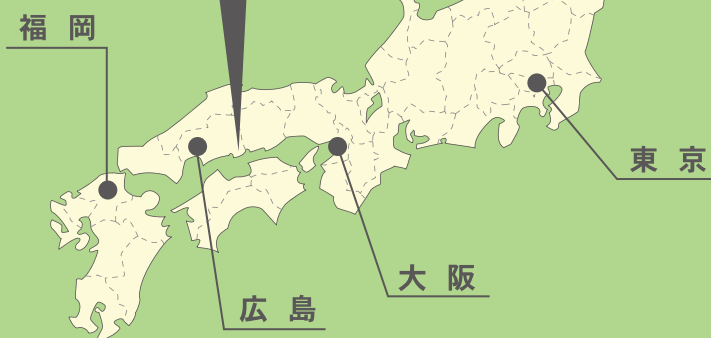

FUKUYAMA NOW

<福山の概要> 平成30年版

A Bright City
Full of Vitality
and Intrigue

福山市への交通アクセス

●飛行機

	広島空港	岡山空港
リムジンバス	約1時間	—
JR+バス	約1時間15分 (在来線利用 白市駅経由)	約50分 (新幹線利用 岡山駅経由)
自家用車	約50分	約1時間

●新幹線(のぞみ、さくら)

東京	3時間37分
名古屋	1時間54分
京都	1時間18分
新大阪	1時間02分
広島	23分
博多	1時間26分
熊本	2時間09分
鹿児島中央	2時間55分

●高速道路(山陽自動車道)

福山東I.C.		福山西I.C.	
大阪(吹田I.C.)	223km	福岡I.C.	354km
米子I.C.	174km	山口南I.C.	205km
高松西I.C.	98km	広島I.C.	77km
岡山I.C.	55km		

福山商工会議所

◎本所 〒720-0067 広島県福山市西町二丁目10番1号
TEL(084)921-2345(代) FAX(084)922-0100