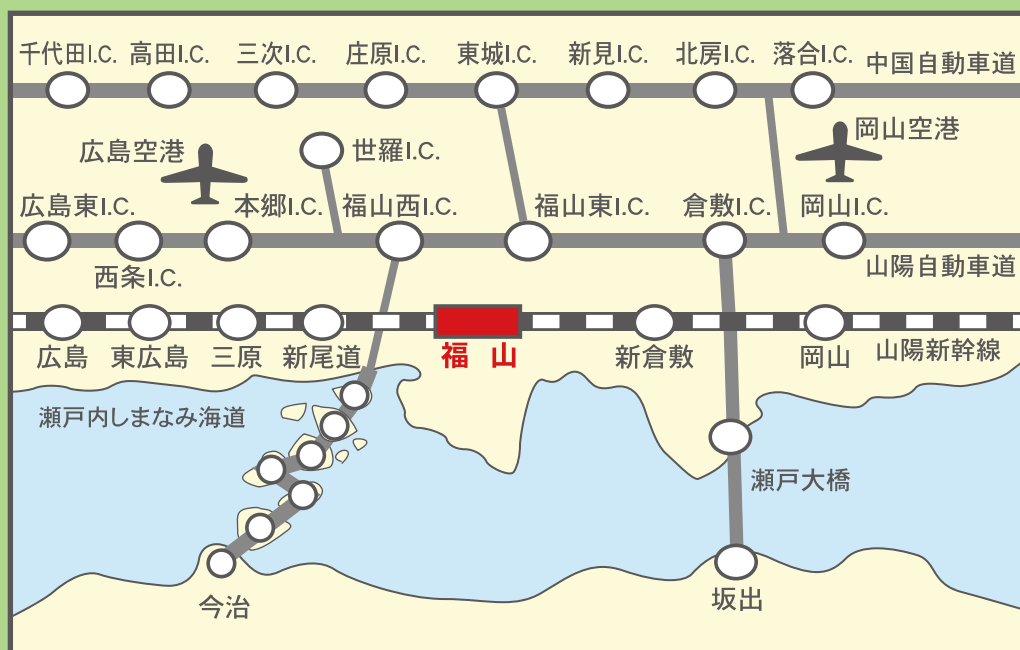

FUKUYAMA NOW

<福山の概要> 平成30年版

A Bright City
Full of Vitality
and Intrigue

福山市への交通アクセス

●飛行機

	広島空港	岡山空港
リムジンバス	約1時間	—
JR+バス	約1時間15分 (在来線利用 白市駅経由)	約50分 (新幹線利用 岡山駅経由)
自家用車	約50分	約1時間

●新幹線(のぞみ、さくら)

東京	3時間37分
名古屋	1時間54分
京都	1時間18分
新大阪	1時間02分
広島	23分
博多	1時間26分
熊本	2時間09分
鹿児島中央	2時間55分

●高速道路(山陽自動車道)

福山東I.C.		福山西I.C.	
大阪(吹田I.C.)	223km	福岡I.C.	354km
米子I.C.	174km	山口南I.C.	205km
高松西I.C.	98km	広島I.C.	77km
岡山I.C.	55km		

福山商工会議所

◎本所 〒720-0067 広島県福山市西町二丁目10番1号
TEL(084)921-2345(代) FAX(084)922-0100