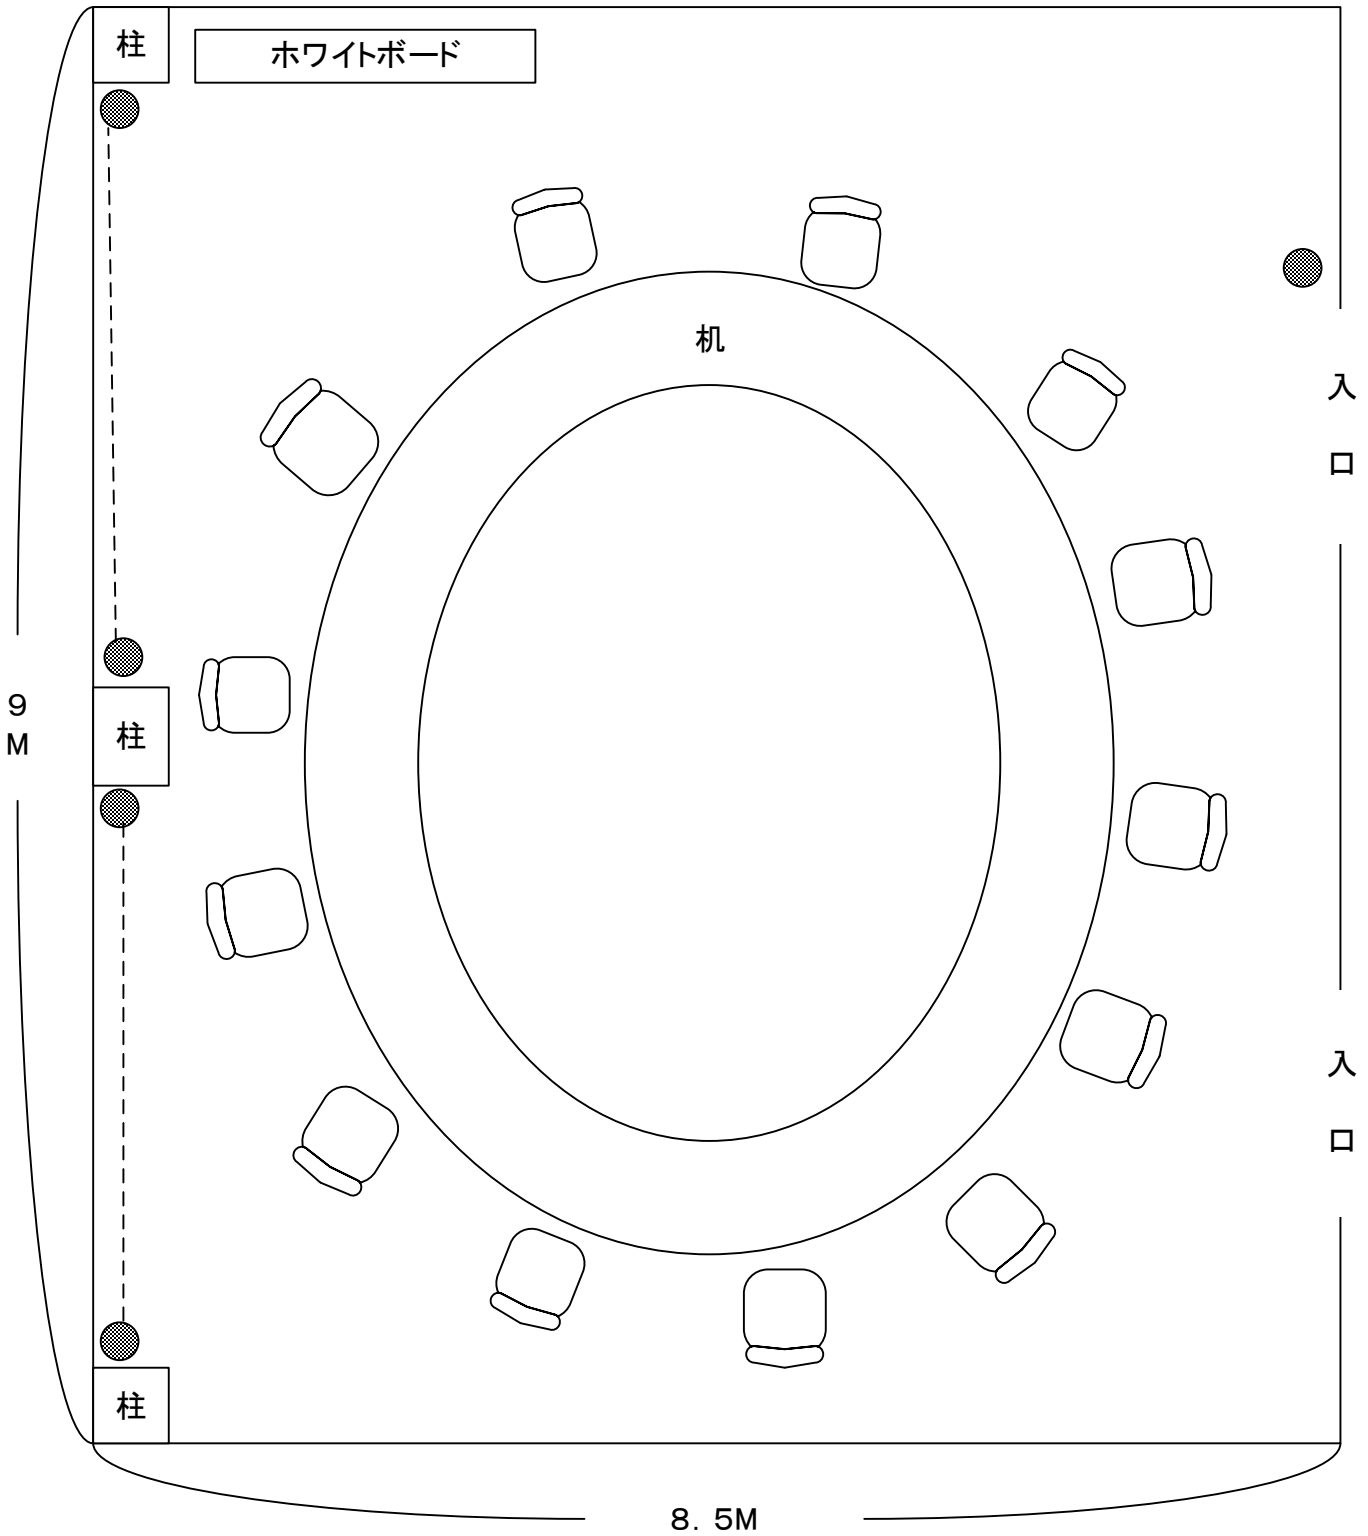

303会議室

机はドーナツ型で移動は不可(1箇所だけスライド式移動可)

椅子は机の周囲に13脚

●:コンセント位置 電気2回路 1回路2KWまで使用可

天井高2.4M