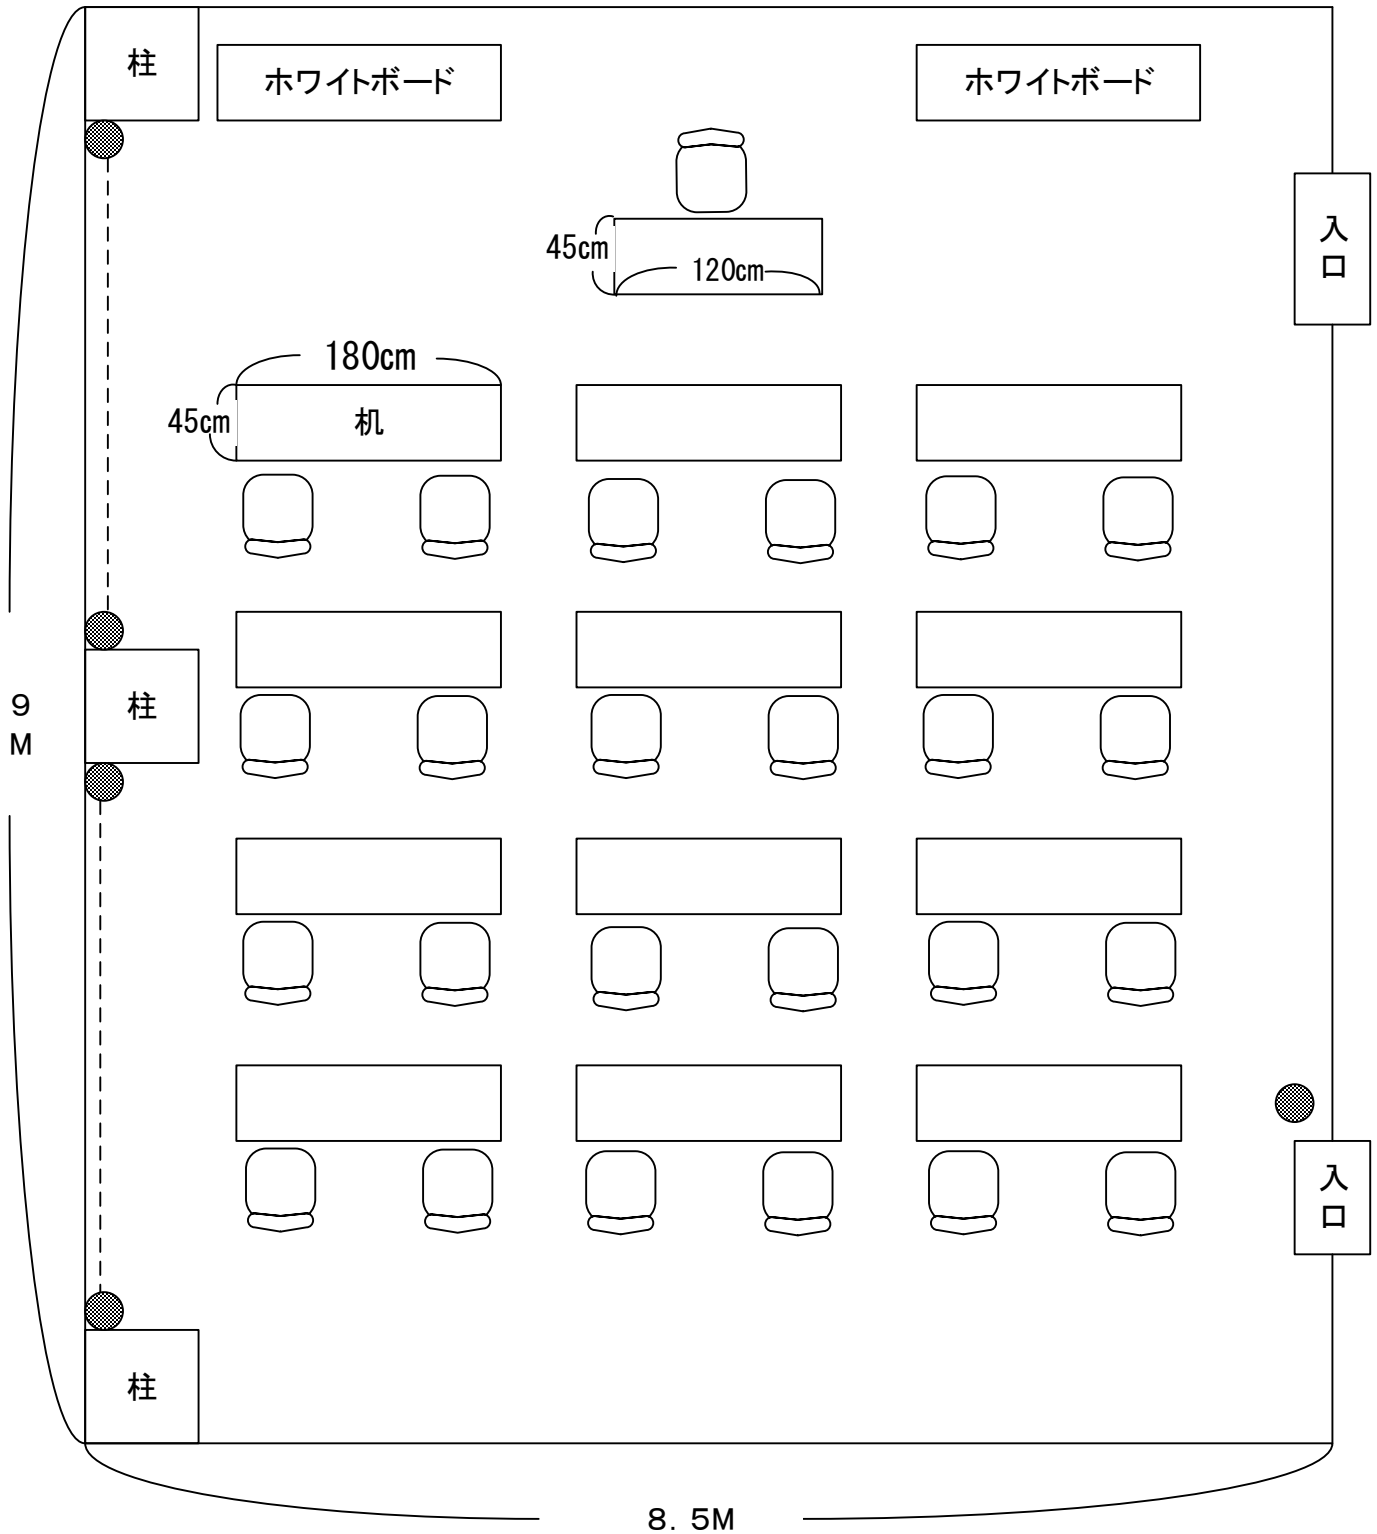

3 0 4 会 議 室

スクール形式 机椅子の移動は可能(使用後は現状復帰をお願いします)

机は12脚、椅子は24脚

● コンセント位置 電気2回路 1回路2KWまで使用可

天井高 2.4M