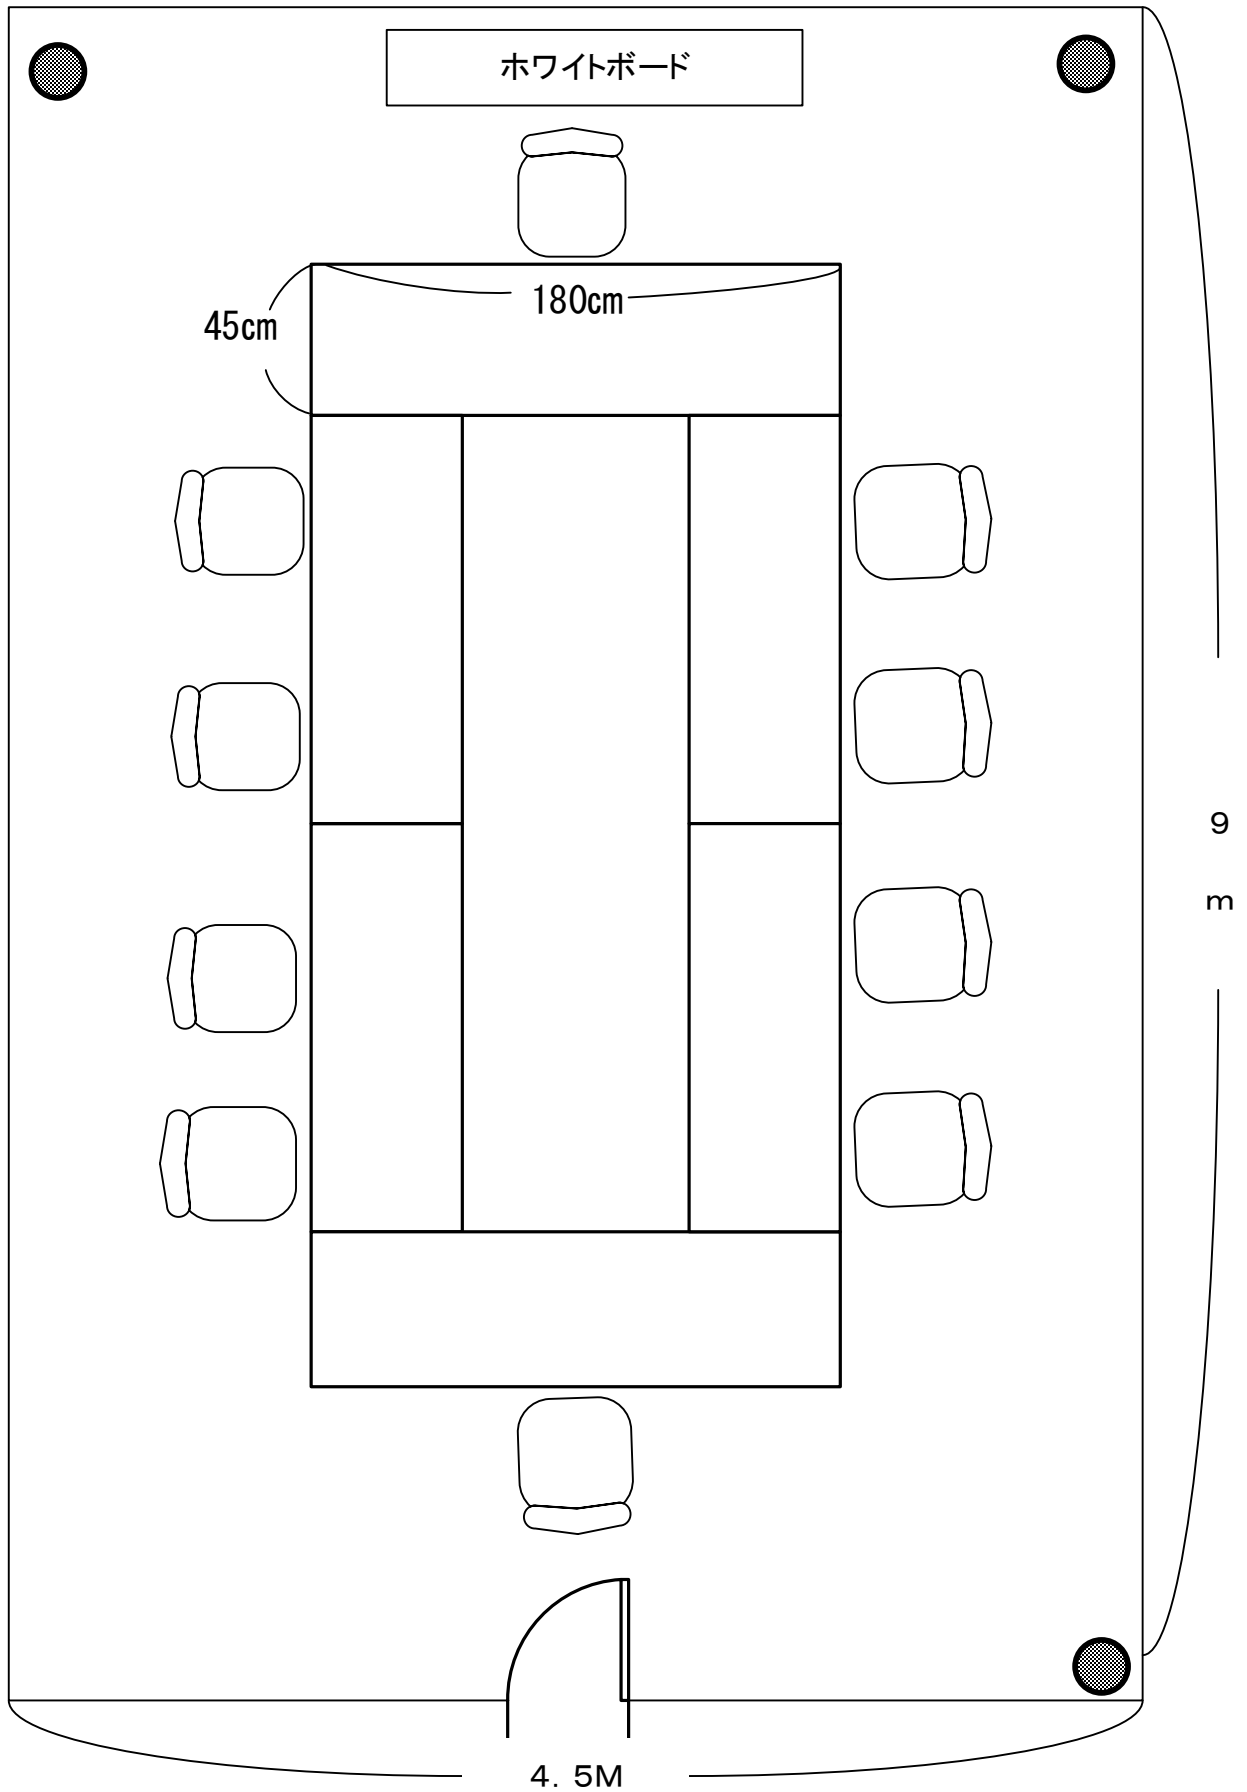

305・306会議室

机椅子の移動は可能（使用後は現状復帰をお願いします）

机は6脚、椅子は10脚

●コンセント位置 電気1回路 2KWまで使用可