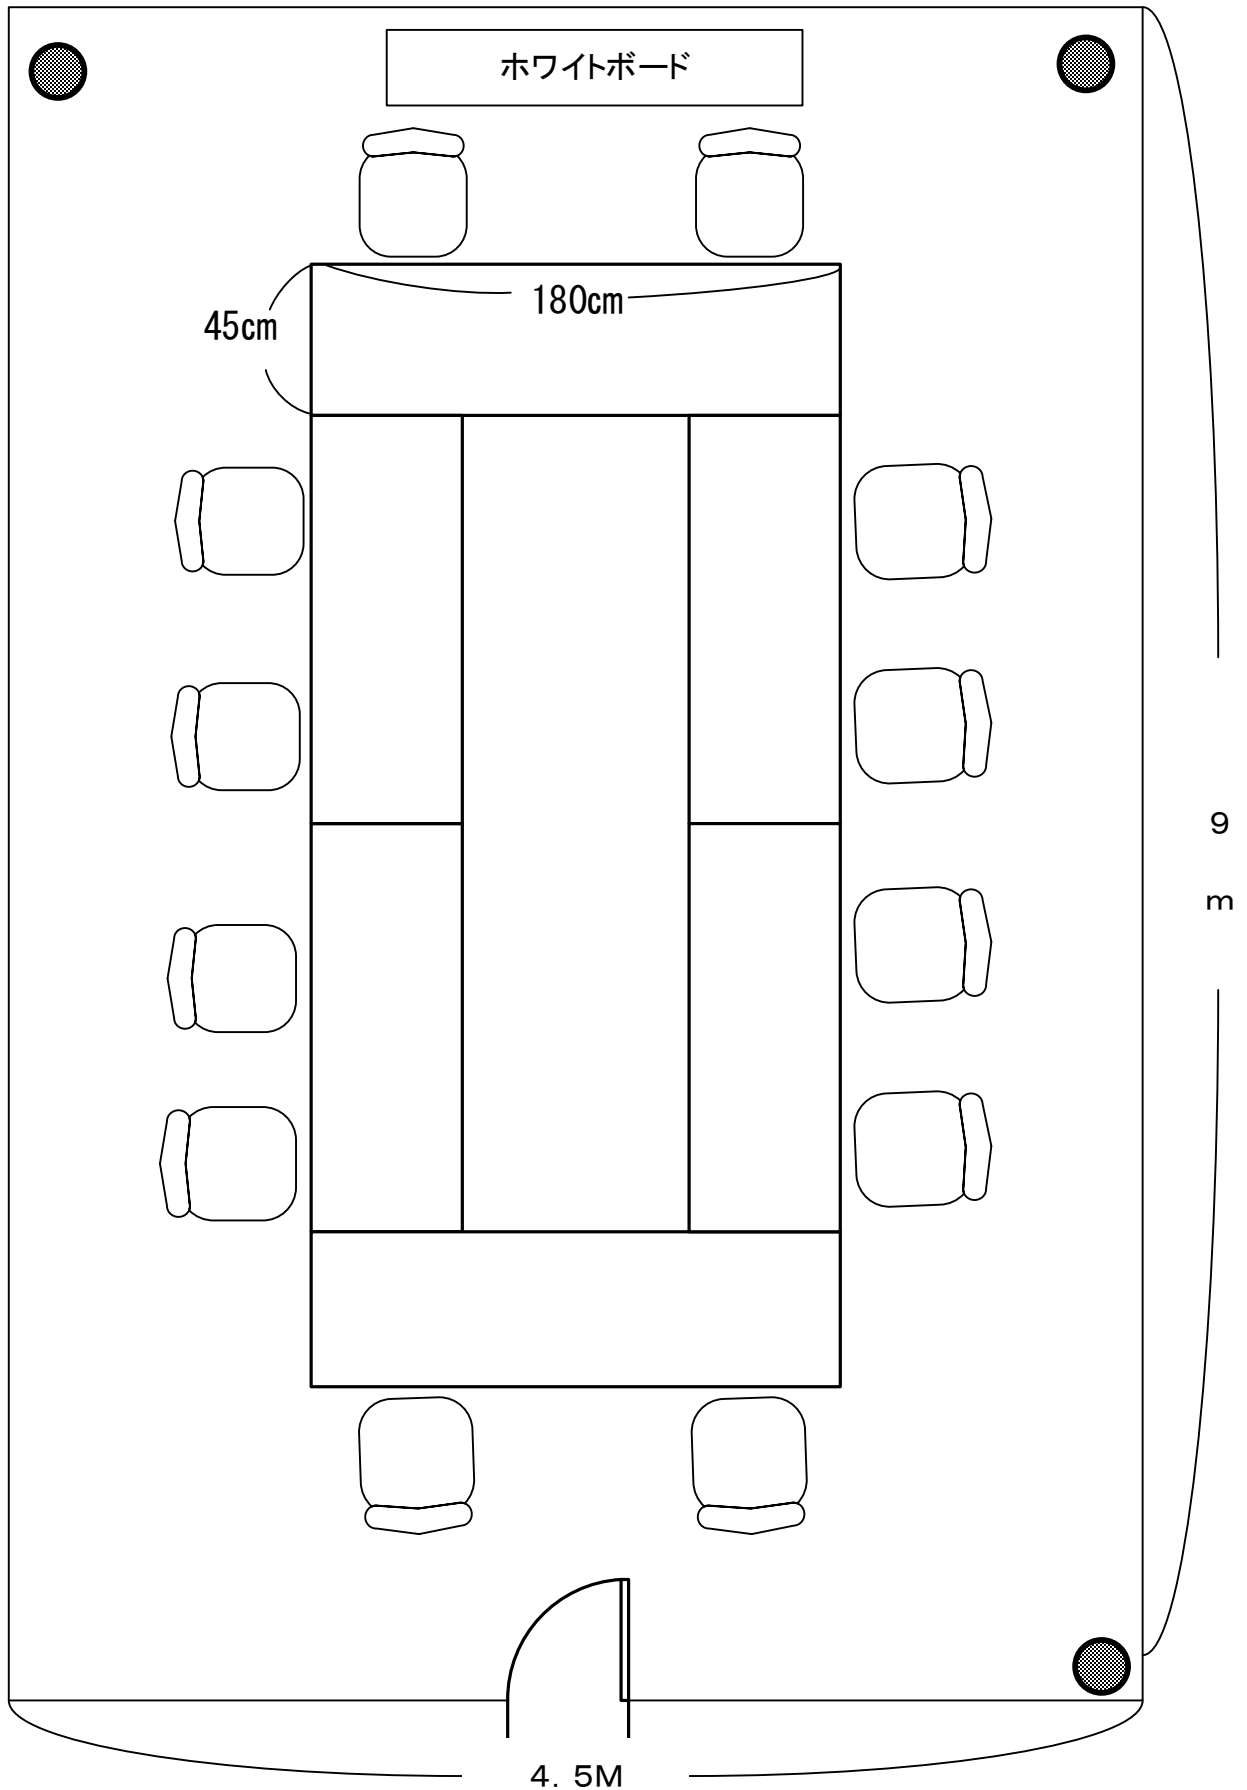

305・306 会議室

机椅子の移動は可能（使用後は現状復帰をお願いします）

机は6脚、椅子は12脚

● コンセント位置 電気1回路 2KWまで使用可