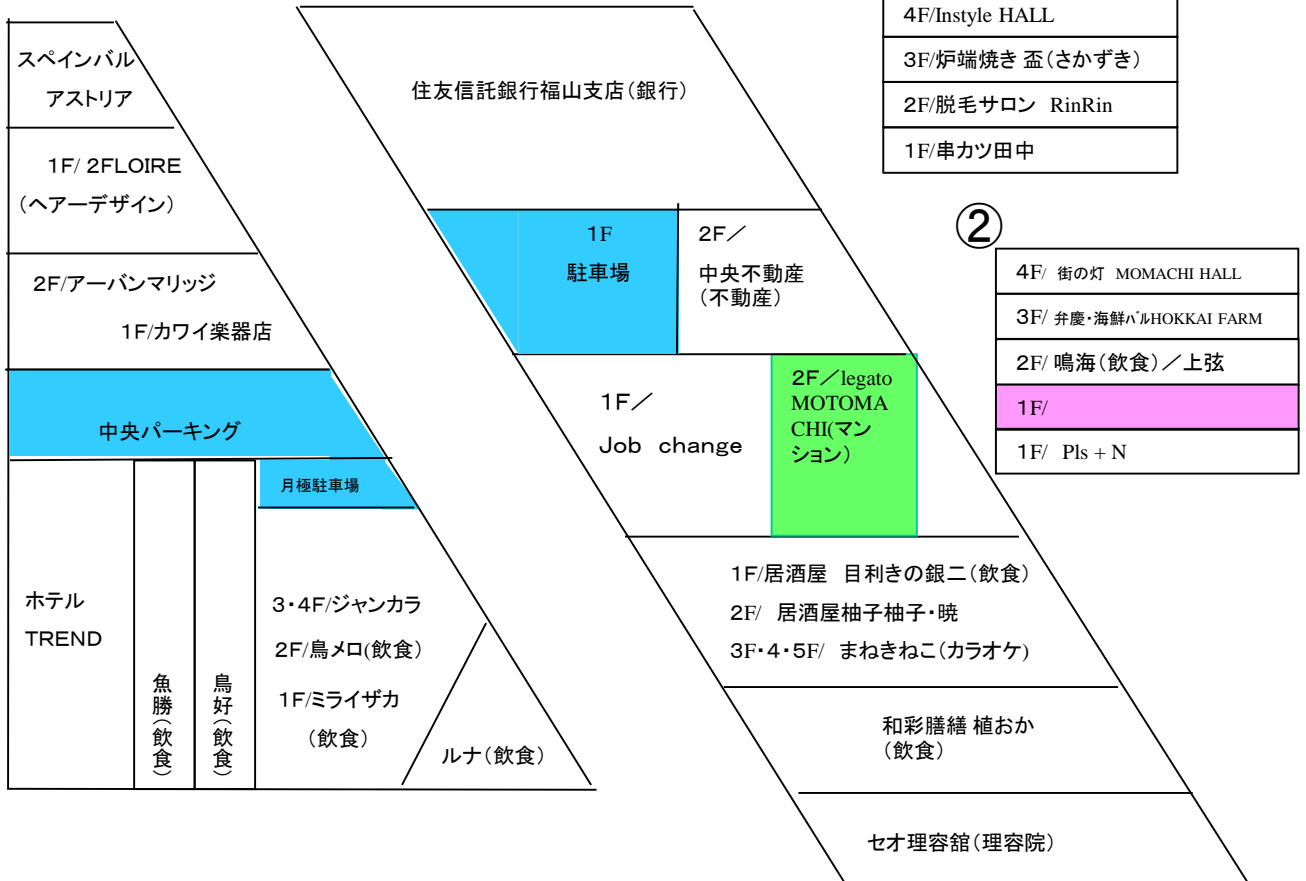

← 元町通

瀬戸内バル Rietto(飲食)	
ポレポレ	酒のマエダ(酒・ジュース)
丸忠商店(ラーメン)	
2F Koihada(脱毛サロン)	花結(雑貨)
BARエクリアル	ハウスイクリーニング
はぐるま手芸店(手芸用品)	

2F/坂本歯科(医院)	ベトナム料理クエ・トイ
SHEER MUSIC福山校	1F/Elle Hair&Face
日興コーディアル	

久松通 →

1F/glappe(婦人服)	2F/Un-Secret(美容院)
1F/キャラ(婦人服)	2F/chouette hair(美容院)
MEAT BOX(飲食)	
	Neo Works

駐車場
石井司法書士(事務所)
ひろや(飲食)
大和証券 (証券会社)

元街一番街商店街

令和4年3月現在

①

5F/Instyle(設計事務所)
4F/Instyle HALL
3F/炉端焼き 盃(さかずき)
2F/脱毛サロン RinRin
1F/串カツ田中

②

4F/ 街の灯 MOMACHI HALL
3F/ 弁慶・海鮮ハルHOKKAI FARM
2F/ 鳴海(飲食) / 上弦
1F/
1F/ Pls + N

← 元町通

③

2F/韓国風居酒屋タンタン
1F/グッピー(衣料)

④

2F/SEVENS(美容院)
1F/Switch(洋服)

⑤

5・6F/Jogen(チーズ・燻製)
4F/Bar ラゴーラ(BAR)
3F/テナント募集
1・2F/イリヤ(婦人服)

⑥