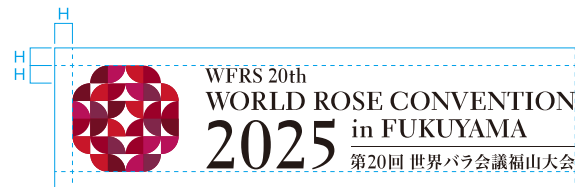

第20回
世界バラ会議
福山大会
2025
最小10mm

WFRS 20th
WORLD ROSE
CONVENTION
2025
in FUKUYAMA
最小10mm

最小10mm

第20回 世界バラ会議福山大会
2025
WFRS 20th
WORLD ROSE CONVENTION
in FUKUYAMA
最小10mm

WFRS 20th
WORLD ROSE CONVENTION 2025 in FUKUYAMA
第20回 世界バラ会議福山大会2025
最小10mm

WFRS 20th WORLD ROSE CONVENTION 2025 in FUKUYAMA
最小5mm

WFRS 20th
WORLD ROSE CONVENTION
2025 in FUKUYAMA
最小5mm

第20回 世界バラ会議福山大会2025
最小5mm

以下の範囲内には、他の要素を入れてはいけません。

シンボルのパーツの高さをHとしたとき、それと同じスペースを周囲に確保してください。

7 ロゴを使ったデザイン例

以下はロゴを使ったデザインの参考例です。シンボルマークとロゴタイプは、効果的なデザインが可能な場合に限り、分離させてレイアウトする事もできます。

また、シンボルマークをトリミングや連続させる事で、グラフィカルな展開が可能です。以下を参考にしながら、イメージが掛け離れないよう留意してデザインしてください。

8 使用禁止例

以下はロゴの誤った使用例です。一貫したブランドコミュニケーションを行うためにも、ロゴの誤用は避けてください。