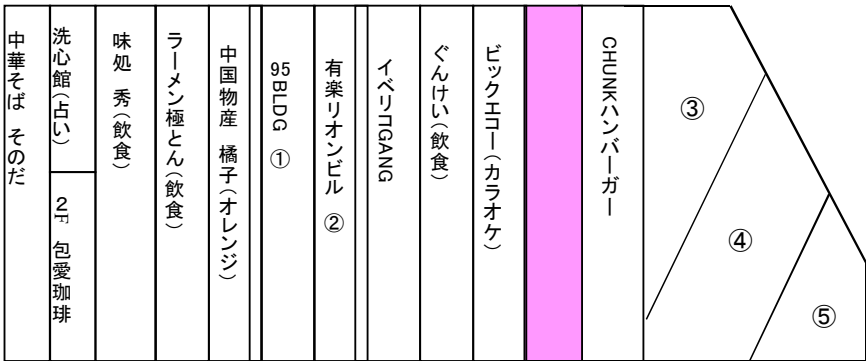

令和6年3月現在

元町一番街商店街

①

5F/Instyle(設計事務所)
4F/Instyle HALL
3F/韓国ダイニングKONBE
2F/脱毛サロン RinRin
1F/串カツ田中
B1F/三味真火 焼肉店

②

4F/
3F/ 弁慶・海鮮ハルHOKKAI FARM
2F/ 鳴海(飲食)/上弦
1F/
1F/ Pls + N

← 元町通

③