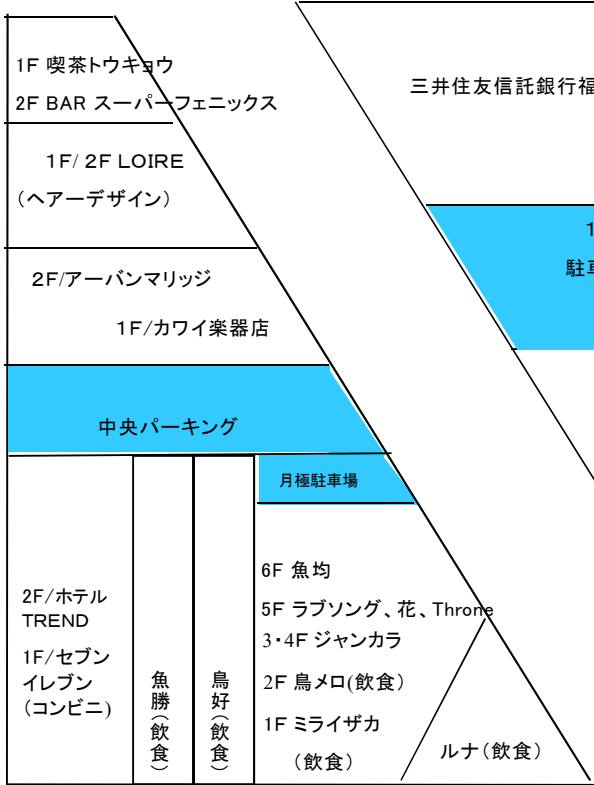

← 元町通

1F.2F 瀬戸内バル Rietto(飲食)		
ポレポレ	酒のマエダ(酒・ジュース)	
丸忠商店(ラーメン)		
2F AK(エステ)	花結(雑貨)	
BAR NO NAME	ハクスイクリーニング	
3Fnailsalon tonicotroom	2F 坂本歯科	ベトナム料理クエ・トイ
SHEER MUSIC福山校	1F elle Hair&Face	
SMBC日興証券		

久松通 →

1F/glappe(婦人服)	2F/Un-Secret(美容院)
1F/キャラ(婦人服)	2F/chouette hair(美容院)
MEAT BOX(飲食)	
MERCURY(飲食)	Neo Works
駐車場	
石井司法書士(事務所)	
ひろや(飲食)	
大和証券(証券会社)	

令和6年3月現在

元町一番街商店街

①

5F/Instyle(設計事務所)
4F/Instyle HALL
3F/韓国ダイニングKONBE
2F/脱毛サロン RinRin
1F/串カツ田中
B1F/三味真火 焼肉店

②

4F/
3F/ 弁慶・海鮮ハルHOKKAI FARM
2F/ 鳴海(飲食)/上弦
1F/
1F/ Pls + N

← 元町通

③

2F/スーパードラゴン
1F/グッピー(衣料)

④

2F/SEVENS(美容院)
1F/Switch(洋服)

⑤

6F
5F/PEACE
4F/Bar ラゴーラ(BAR)
3F/(協)NEXUS
1・2F/イリヤ(婦人服)

⑥

5F/不動産コンサルタント ヤマノ
4F/ラブソング
3F/テナント募集(ヤマノ)
2F/酒膳屋 三茶(飲食)
1F/鉄板居酒屋おっこん

2F/岡野眼科
1F/オプティコ