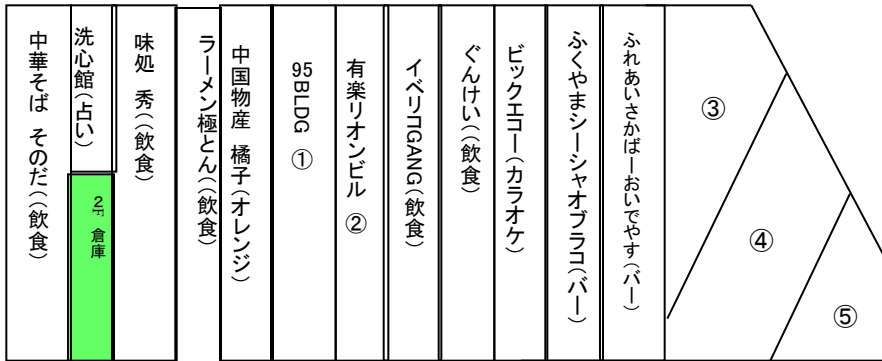

③

2F/スーパードラゴン(飲食)
1F/グッピー(衣料)

④

2F/SEVENS(美容院)
1F/Switch(洋服)

⑤

6F
5F/PEACE(飲食)
4F/Bar ラゴーラ(BAR)
3F/ (協)NEXUS(事務所)
1・2F/イリヤ(婦人服)

⑥

5F/
4F/
3F/
2F/酒膳屋 三茶(飲食)
1F/鉄板居酒屋おっこん(飲食)

宮通立体駐車場

⑥