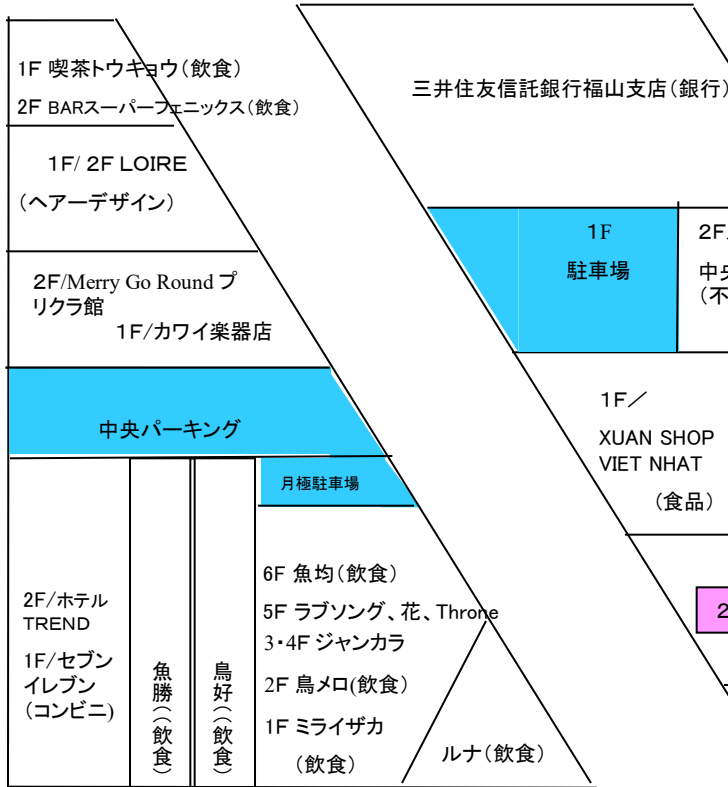

← 元町通

久松通 →

1F.2F 瀬戸内パル Rietto(飲食)	
2Fポレポレ(飲食)	1F 酒商山田酒のマエダ店(酒)
2F コマタレブー(バー)	1F 丸忠商店(ラーメン)
2F Lile(アイラッシュ)	1F ビープラス(雑貨)
2F BAR MAHALO(飲食)	1F ハクスイクリーニング
1F2F VET COOK(食料品)	
3F nailsalon tonicotroom	2F ヘアサロンSTOCK
	1F ベトナム料理 PANDA QUAN
2F SHEER MUSIC福山校	1F elle Hair&Face
2F SMBC日興証券(証券会社)	1F 第一学院(通信制高校)

1F/glappe(婦人服)	2F/Un-Secret(美容院)
1F/キャラ(婦人服)	2F/chouette hair(美容院)
1F2F MEAT BOX(飲食)	
1F MERCURY(飲食)	2F Neo Works(事務所) BRIGHT(美容院)
駐車場	
石井司法書士(事務所)	
ひろや(飲食)	
大和証券(証券会社)	

令和8年3月現在

元町一番街商店街

空き店舗

①

5F/Instyle(設計事務所)
4F/リヴスタイル ふくやま
3F/韓国ダイニングKONBE
2F/脱毛サロン RinRin
1F/串カツ田中
B1F/中華園

②

4F/MOTOMACHI HALL 星街グリル
3F/ 弁慶・海鮮バルHOKKAI FARM
2F/ 鳴海(飲食) / 上弦
1F/
1F/ Pls + N

1F/居酒屋 目利きの銀次(飲食)
2F
3F・4・5F/ まねきねこ(カラオケ)

和彩膳繕 植おか(飲食)

セオ理容館(理容院)

← 元町通

VIVACE CLINIC
福山院(皮膚科)

新時代(飲食)

6F
5F/PEACE(飲食)
4F/Bar ラゴーラ(BAR)
3F/ (協)NEXUS(事務所)
1・2F/イリヤ(婦人服)

⑥

5F/
4F/
3F/
2F/酒膳屋 三茶(飲食)
1F/鉄板居酒屋おっこん(飲食)

宮通立体駐車場

⑥

令和8年3月現在

元町通商店街

空き店舗